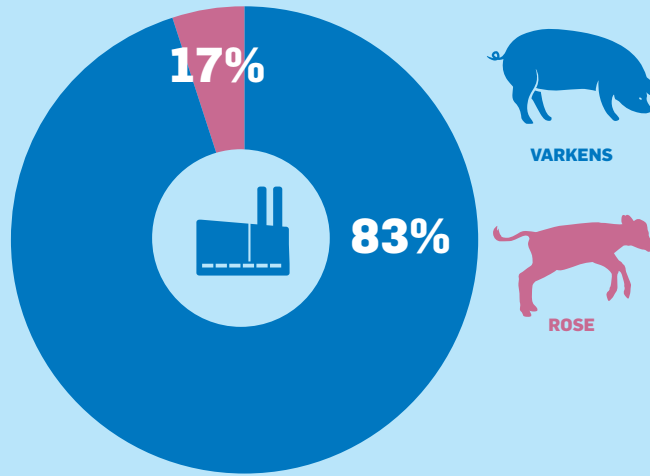

PRODUCTIE

Gebaseerd op data 2025